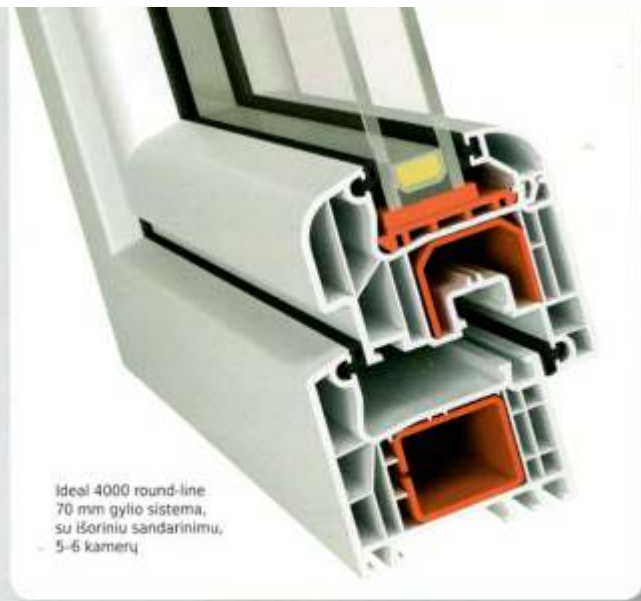

Ideal 4000
70 mm gylio sistema,
su išoriniu sandarinimu,
5-6 kamerų

Ideal 4000 round-line
70 mm gylio sistema,
su išoriniu sandarinimu,
5-6 kamerų

Ideal 4000

Formos tobulumas

Sistema „Ideal 4000“ yra nauja profilių karta ir šie profiliai jau šiandien atitinka reikalavimus, kurie langams bus keliami ateityje. Šioje sistemoje šiuolaikiška technika sujungta su didžiausiu būsto komfortu.

Tvirta 70 mm gylio profilių konstrukcija ir didelės kameros su plieniniu tvirtinimu garantuoja optimalius statinius parametrus ir leidžia įrengti didelių matmenų langus, o penkių kamerų struktūra užtikrina didelę šiluminę ir akustinę izoliaciją.

Dėl užapvalintų kontūrų langai atrodo nepaprastai patraukliai ir puikiai įsiliesia į šiuolaikinius interjerus. Įvairių tipų juostelės, įtaisomos prie lango stiklų, suteikia jam dar daugiau stilingumo ir priderinamos prie interjero pobūdžio.

„Ideal 4000“ yra universaliai taikoma sistema, puikiai tinkanti panaudoti šiuolaikinėje architektūroje statant ir individualius, ir daugiabučius namus, taip pat ir renovuojant juos. Pastaruoju atveju, kai dažnai nebūna galimybės padidinti lango angos, ypač dideliu privalumu tampa sumažintas lango rėmo ir sąvarų dydis, nes taip galima padidinti įstiklinamą paviršių, kad į patalpas patektų daugiau šviesos.