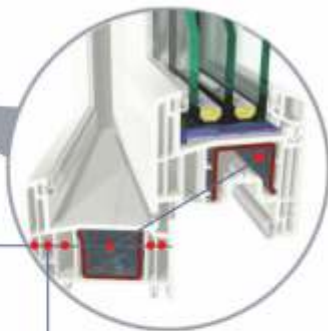

S 8000

Kokybė be kompromisų

Sistemoje S 8000 galima pasirinkti iš 5 ar 6 kamerų profilių. Jų konstrukcija leidžia naudoti stambių matmenų plieno armatūrą, o tai užtikrina pulkų stabilumą ir patvarumą, atitinkantį keliamus statybos objektams su stambiomis langų konstrukcijomis reikalavimus. Kamelių skaičius ir išsidėstymas sąlygoja padidintą atsparumą šilumos laidumui ir gerina garso izoliacijos rodiklius. Platus profilio falco paviršius palengvina lango priežiūrą.

Faktai ir privalumai

- + Profilio plotis 74 mm
- + Dviguba sandarinimo sistema
- + 5 ir 6 kameros
- + Labai gera šilumos ir garso izoliacija
- + Didelis stabilumas
- + Galimybė naudoti GECCO 3 ir GECCO 4 vėdinimo sistemas
- + ACRYLCOLOR spalvos, medienos imitacija

Padidinta stambių konstrukcijų statika

- Maksimalus lango aukštis priklauso nuo pločio ir kartu nuo bendro lango konstrukcijos pločio.
- Kuo didesnis lango plotis, tuo didesnė apkrova, tenkanti jo konstruktyvams.
- Tvirta plieno armatūra lemia net labai didelių lango konstrukcijų atsparumą deformacijai.

Didesnę lango konstrukcijų stabilumą suteikia plataus profilio plieno armatūra pagrindinės profilio kameros viduje.

Nuo profilio kamelių skaičiaus ir jų konstruktyvių savybių priklauso šilumos ir garso izoliacijos rodikliai.