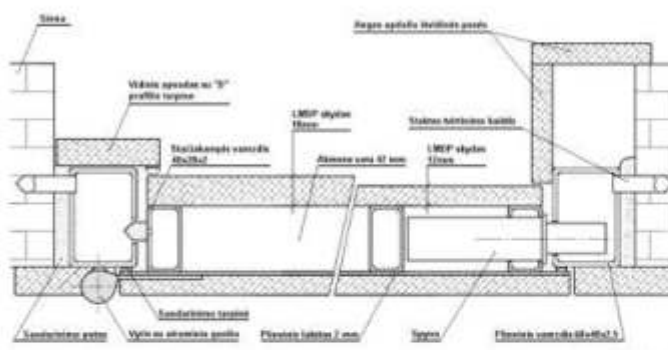

ŠARVUOTŲ DURŲ PRIVALUMAI IR KONSTRUKCIJA:

- Durų stakta gaminama iš plieninio vamzdžio 40x80x2 mm, stakta tvirtinama 12 mm skersmens metaliniai strypais kurie privirinami prie staktos.
- Durų varčia gaminama iš 25x40x2 plieninio vamzdžio, todėl durys tvirtos, nesideformuoja ir neišsikraipo.
- Išorinis plieno lakštas 2mm arba 1,5 mm storio.
- Apdailos skydai iš laminuotos medžio drožlių plokštės 12 mm ir MDF plokštės 12 mm dažytos arba dengtos PVC plėvele, bei beicuota arba dazyta fanera ypač atspari lauko sąlygomis.
- Durys kabinamos ant originalių itališkų „Pettiti“ vyrių, 22mm skersmens su atraminiais guoliais, o dėl "žiedelyje" esančių guoliukų durys lengvai varstomos, nenusėda.
- Durų varčios vidus pilnai užpildytas 40mm storio, aukščiausios kokybės putų polisterolus, tai užtikrina gerą garso ir šilumos izoliaciją.
- Lauko sąlygomis skirtos eksploatuoti durų metalinės konstrukcijos dažomos miltelinu būdu specialioje dažymo kameroje.
- Taip nudažytos durų metalinės konstrukcijos atsparios korozijai.
- Labai svarbu išsirinkti gerą spyną! O spynų galybė - CISA ELBOR, MUL-T-LOCK, NEMEF, EVVA švediškos ASSA, itališkos MOTTURA, CISA, ATRA, SECUREMME, FIAM ir kt.

Durų konstrukcija:

Durys atitinka šiuos rodiklius:

- Oro garso izoliavimo rodiklis - 32 dB.
- Durų varstymo patikimumas - 100.000 varstymo ciklų.
- Durų mechaninis stiprumas ir standumas - 4 klasė.
- Durų šilumos perdavimo koeficientas $W/(m^2.K)$ 1,7
- Durų vandens nepralaidumo klasė 9A
- Durų oro pralaidumo klasė 4
- Durų atsparumo vėjo apkrovai klasė C5